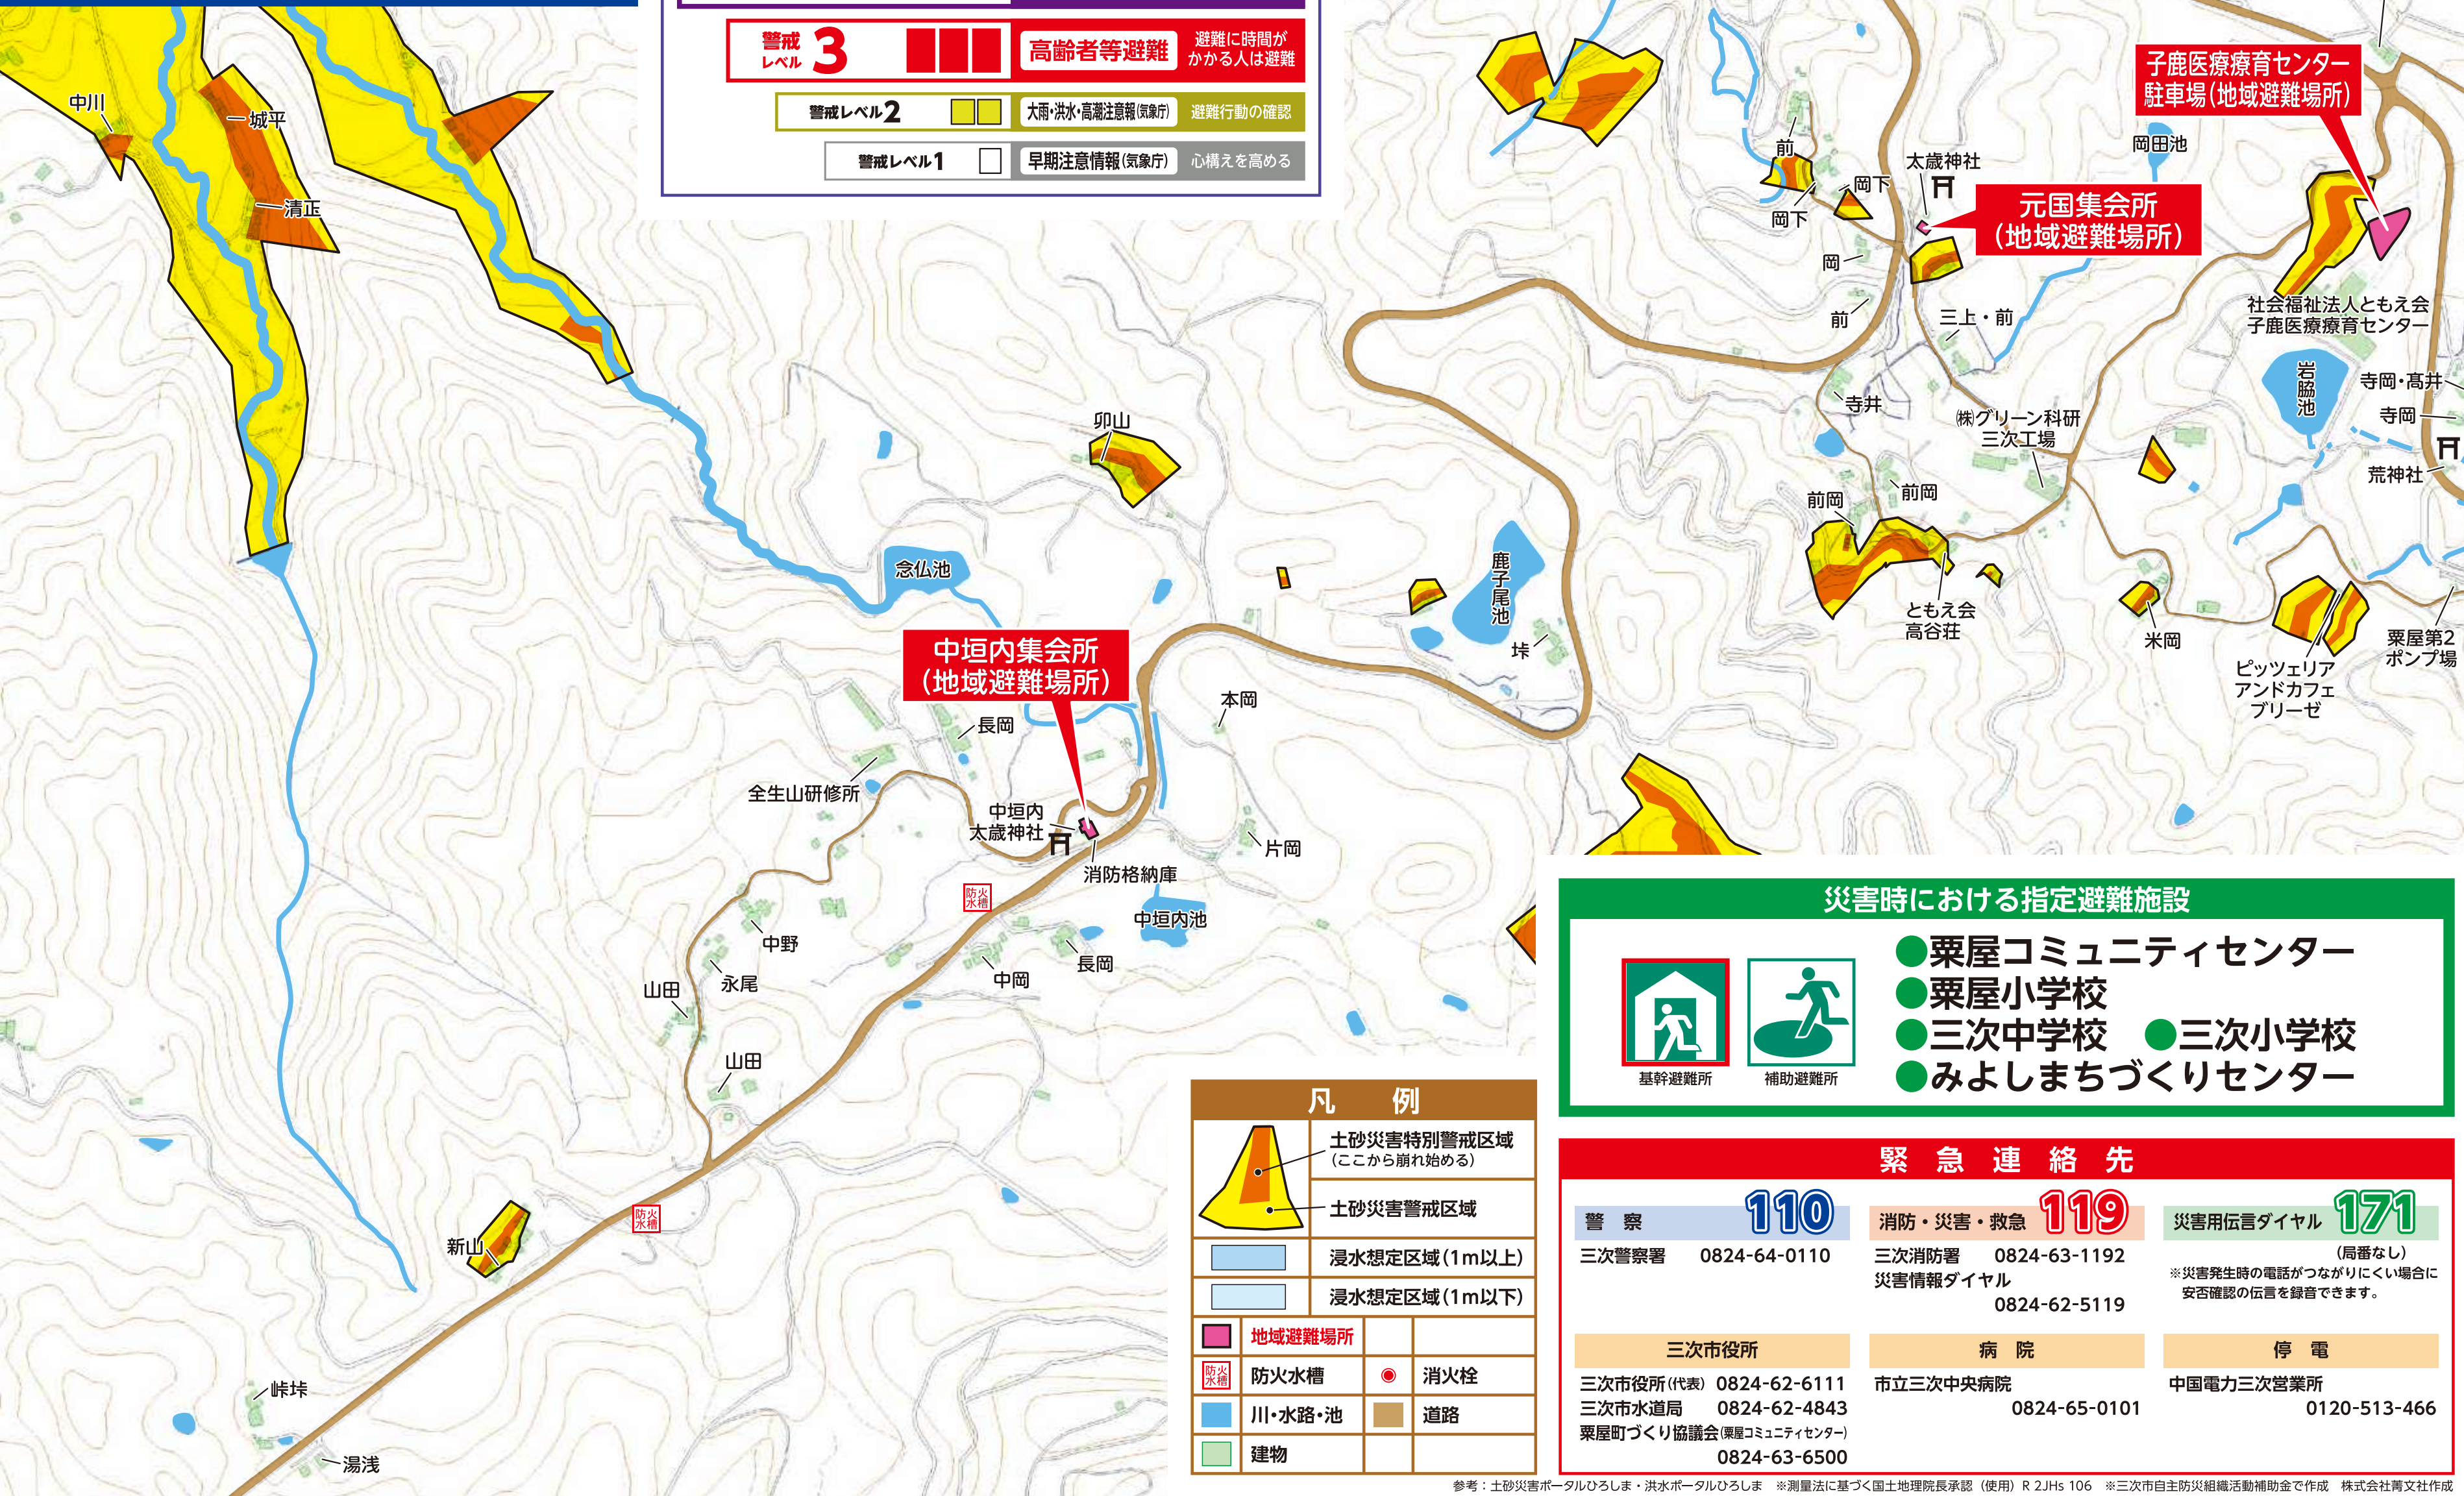

# 栗屋町防災マップ

(令和2年作成)

## 中垣内、元国

**災害時警戒レベル(5段階)**

**警戒レベル5** 緊急安全確保 命の危険 直ちに安全確保!  
 (警戒レベル4までに必ず避難)

**警戒レベル4** **避難指示** 危険な場所から 全員避難

**警戒レベル3** **高齢者等避難** 避難に時間がかかる人は避難

**警戒レベル2** 大雨・洪水・高潮注意報(気象庁) 避難行動の確認

**警戒レベル1** 早期注意情報(気象庁) 心構えを高める

**中垣内集会所 (地域避難場所)**

**元国集会所 (地域避難場所)**

**子鹿医療療育センター 駐車場 (地域避難場所)**

**災害時における指定避難施設**

基幹避難所

補助避難所

- 栗屋コミュニティセンター
- 栗屋小学校
- 三次中学校
- 三次小学校
- みよしまちづくりセンター

**凡例**

|   |                        |
|---|------------------------|
|  | 土砂災害特別警戒区域 (ここから崩れ始める) |
|  | 土砂災害警戒区域               |
|  | 浸水想定区域(1m以上)           |
|  | 浸水想定区域(1m以下)           |
|  | 地域避難場所                 |
|  | 防火水槽                   |
|  | 消火栓                    |
|  | 川・水路・池                 |
|  | 建物                     |
|  | 道路                     |